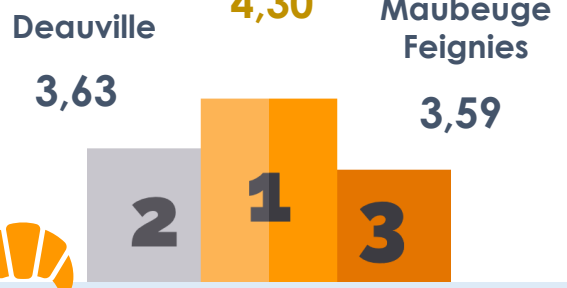

L'équipe la plus Sympa

Honfleur

4,71

Les chambres les plus Propres

Honfleur

4,30

Le petit déjeuner le plus MIAM

Clermont-Ferrand Centre

4,37

La plus belle Performance

Franchise

Macon Sud

4,88

L'équipe la plus Sympa

Clermont-Ferrand Centre

4,50

Les chambres les plus Propres

Toulouse Sud - Labège

4,25

Le petit déjeuner le plus MIAM