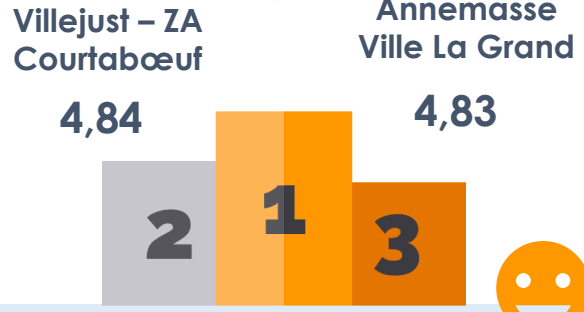

4,37

La plus belle Performance

Franchise

Macon Sud

4,88

L'équipe la plus Sympa

Clermont-Ferrand Centre

4,50

Les chambres les plus Propres

Toulouse Sud - Labège

4,25

Le petit déjeuner le plus MIAM