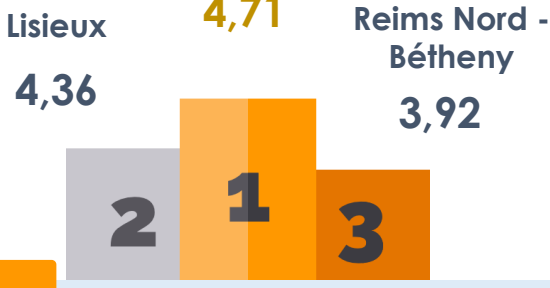

PALMARES DE L'EXPERIENCE CLIENT

YTD Décembre 2022

CPS

Reims Nord - Bétheny

4,05

La plus belle Performance

Honfleur & Saumur

5,00

L'équipe la plus Sympa

Honfleur

4,71

Les chambres les plus Propres

Honfleur

4,30

Le petit déjeuner le plus MIAM

Clermont-Ferrand Centre