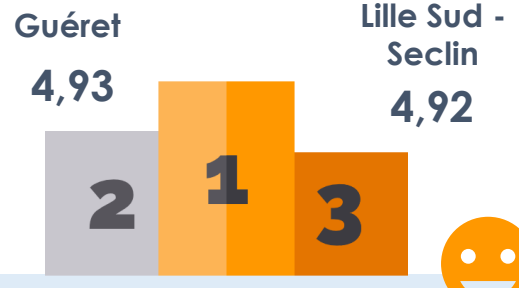

PALMARES DE L'EXPERIENCE CLIENT

YTD Décembre 2022

CPS

Reims Nord - Bétheny

4,05

La plus belle Performance

Honfleur & Saumur

5,00