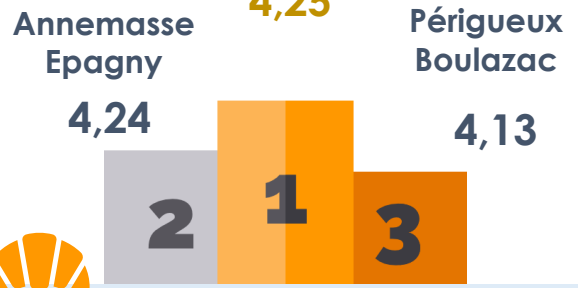

4,37

La plus belle Performance

Franchise

Macon Sud

4,88

L'équipe la plus Sympa

Clermont-Ferrand Centre

4,50

Les chambres les plus Propres

Toulouse Sud - Labège

4,25

Le petit déjeuner le plus MIAM